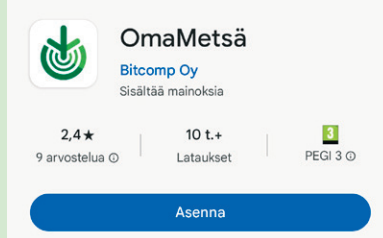

Näin lataat OmaMetsän Android-puhelimelle

1. Etsi puhelimestasi Google Play Kauppa. Ellet ole ladannut sovellusta, etsi se Googalla.

2. Avaa Play Kauppa ja hae sovelluksista OmaMetsä. Klikkaa OmaMetsä-ikonia ja **Asenna** se puhelimeesi.

3. Klikkaa **Avaa**. Jos olet uusi käyttäjä, sinun pitää luoda ensin käyttäjätili.

Näin lataat OmaMetsän iOS-puhelimelle

1. Mene Safari-selaimella osoitteeseen **omametsa.fi**. Avautuva sivu tarjoaa sivun alalaidassa sovelluksen asentamista iOS-laitteelle.