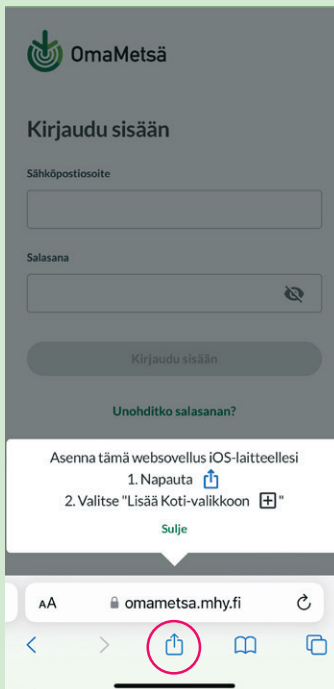

Näin lataat OmaMetsän Android-puhelimelle

1. Etsi puhelimestasi Google Play Kauppa. Ellet ole ladannut sovellusta, etsi se Googalla.

2. Avaa Play Kauppa ja hae sovelluksista OmaMetsä. Klikkaa OmaMetsä-ikonia ja **Asenna** se puhelimeesi.

3. Klikkaa **Avaa**. Jos olet uusi käyttäjä, sinun pitää luoda ensin käyttäjätili.

Näin lataat OmaMetsän iOS-puhelimelle

1. Mene Safari-selaimella osoitteeseen **omametsa.fi**. Avautuva sivu tarjoaa sivun alalaidassa sovelluksen asentamista iOS-laitteelle.