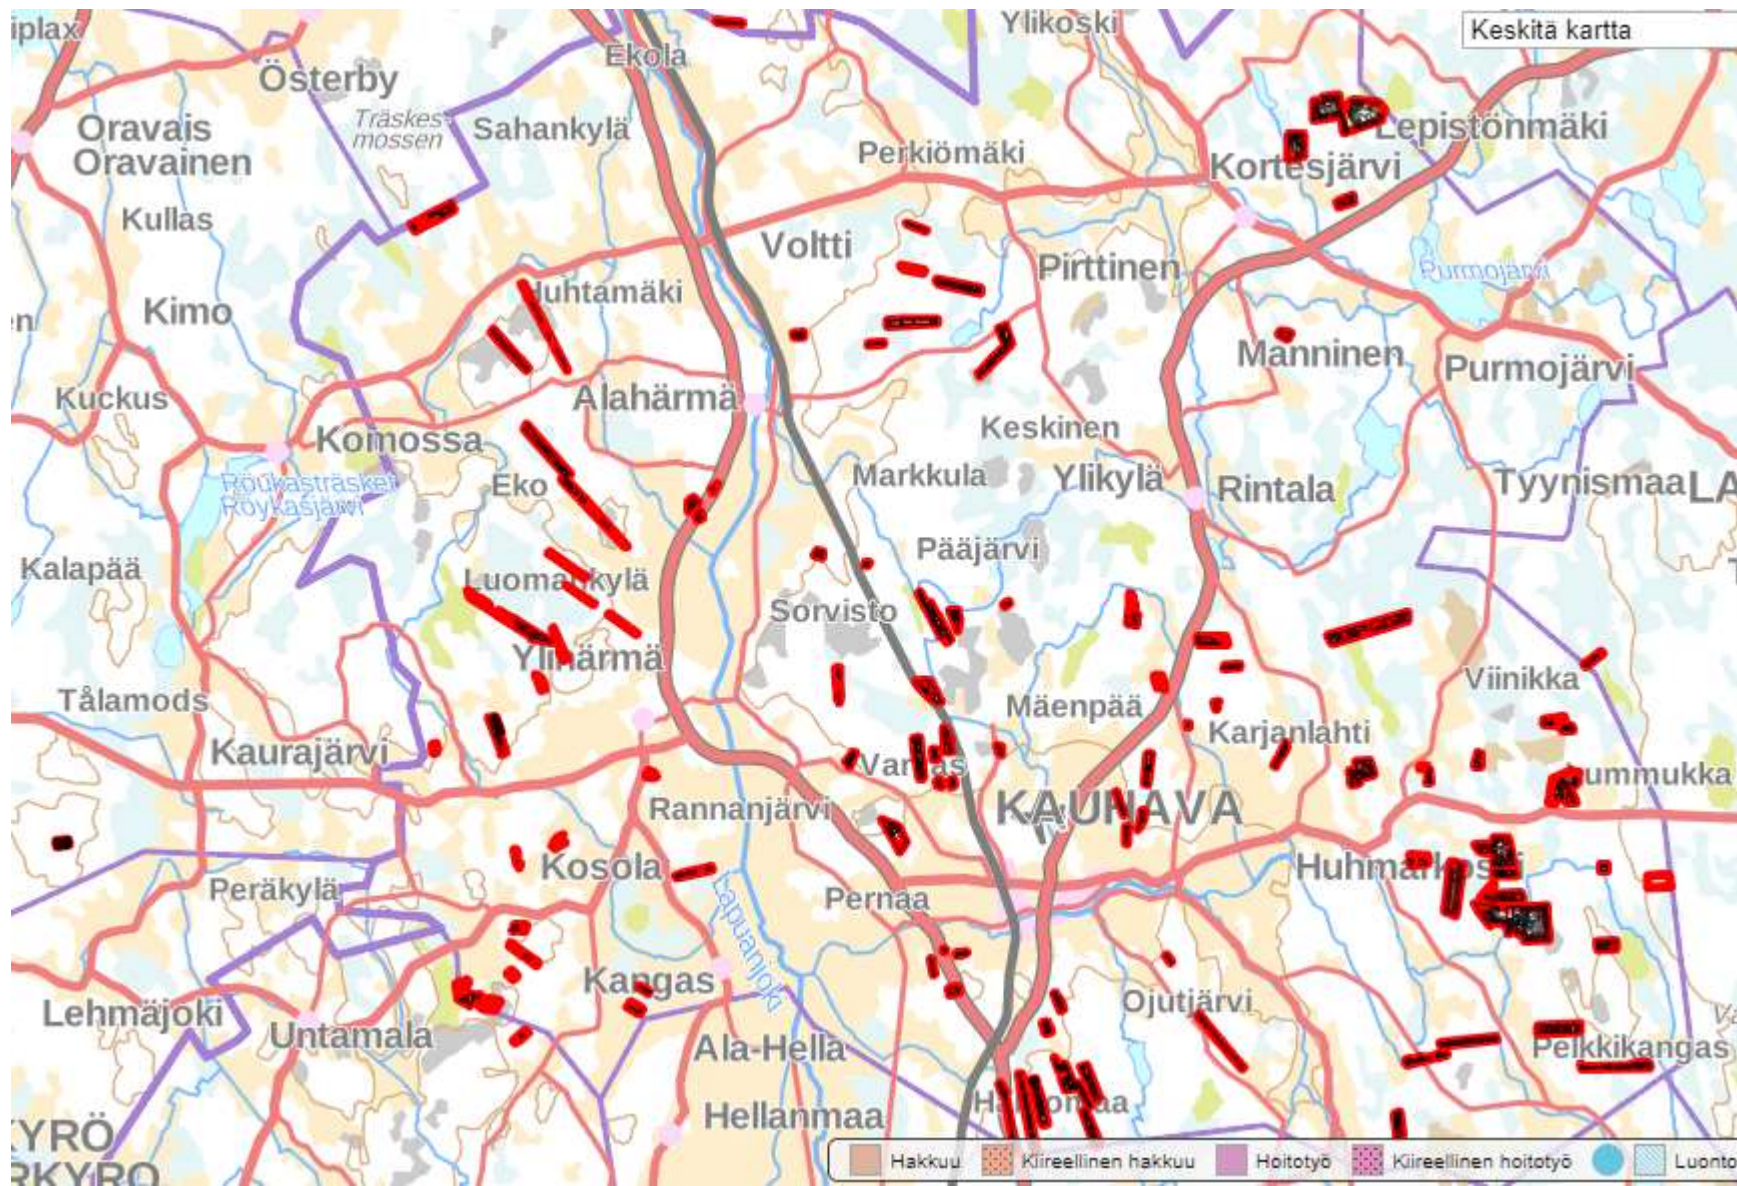

VAIHDA METSÄPALSTASI YHTEISMETSÄN OSUUKSIIN
LITY KAUNAVAN YHTEISMETSÄÄN