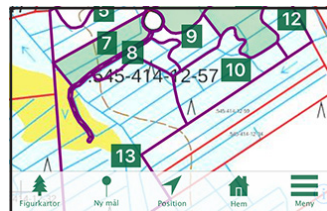

TIDNINGAR

- SkogsÄgaren
- Maaseudun Tulevaisuus, skogsägarnummer
- Landsbygdens Folk, skogsägarnummer

3 SKÄL - att välja - HEIMSKOGEN

1. Du har din skogsbruksplan från Skogsvårdsföreningen i fickan var du än är och vart du än går.

2. Du kan se rår och en prick där du är. Risken att du röjer i grannens skog minimeras.

3. Du kan spela in ditt rörelsemönster i skogen. Följande gång hittar du enkelt till områden som ännu ej röjts.

Ladda ner appen kostnadsfritt/beställ aktiveringskod via members@svf.fi / 010 5818410.