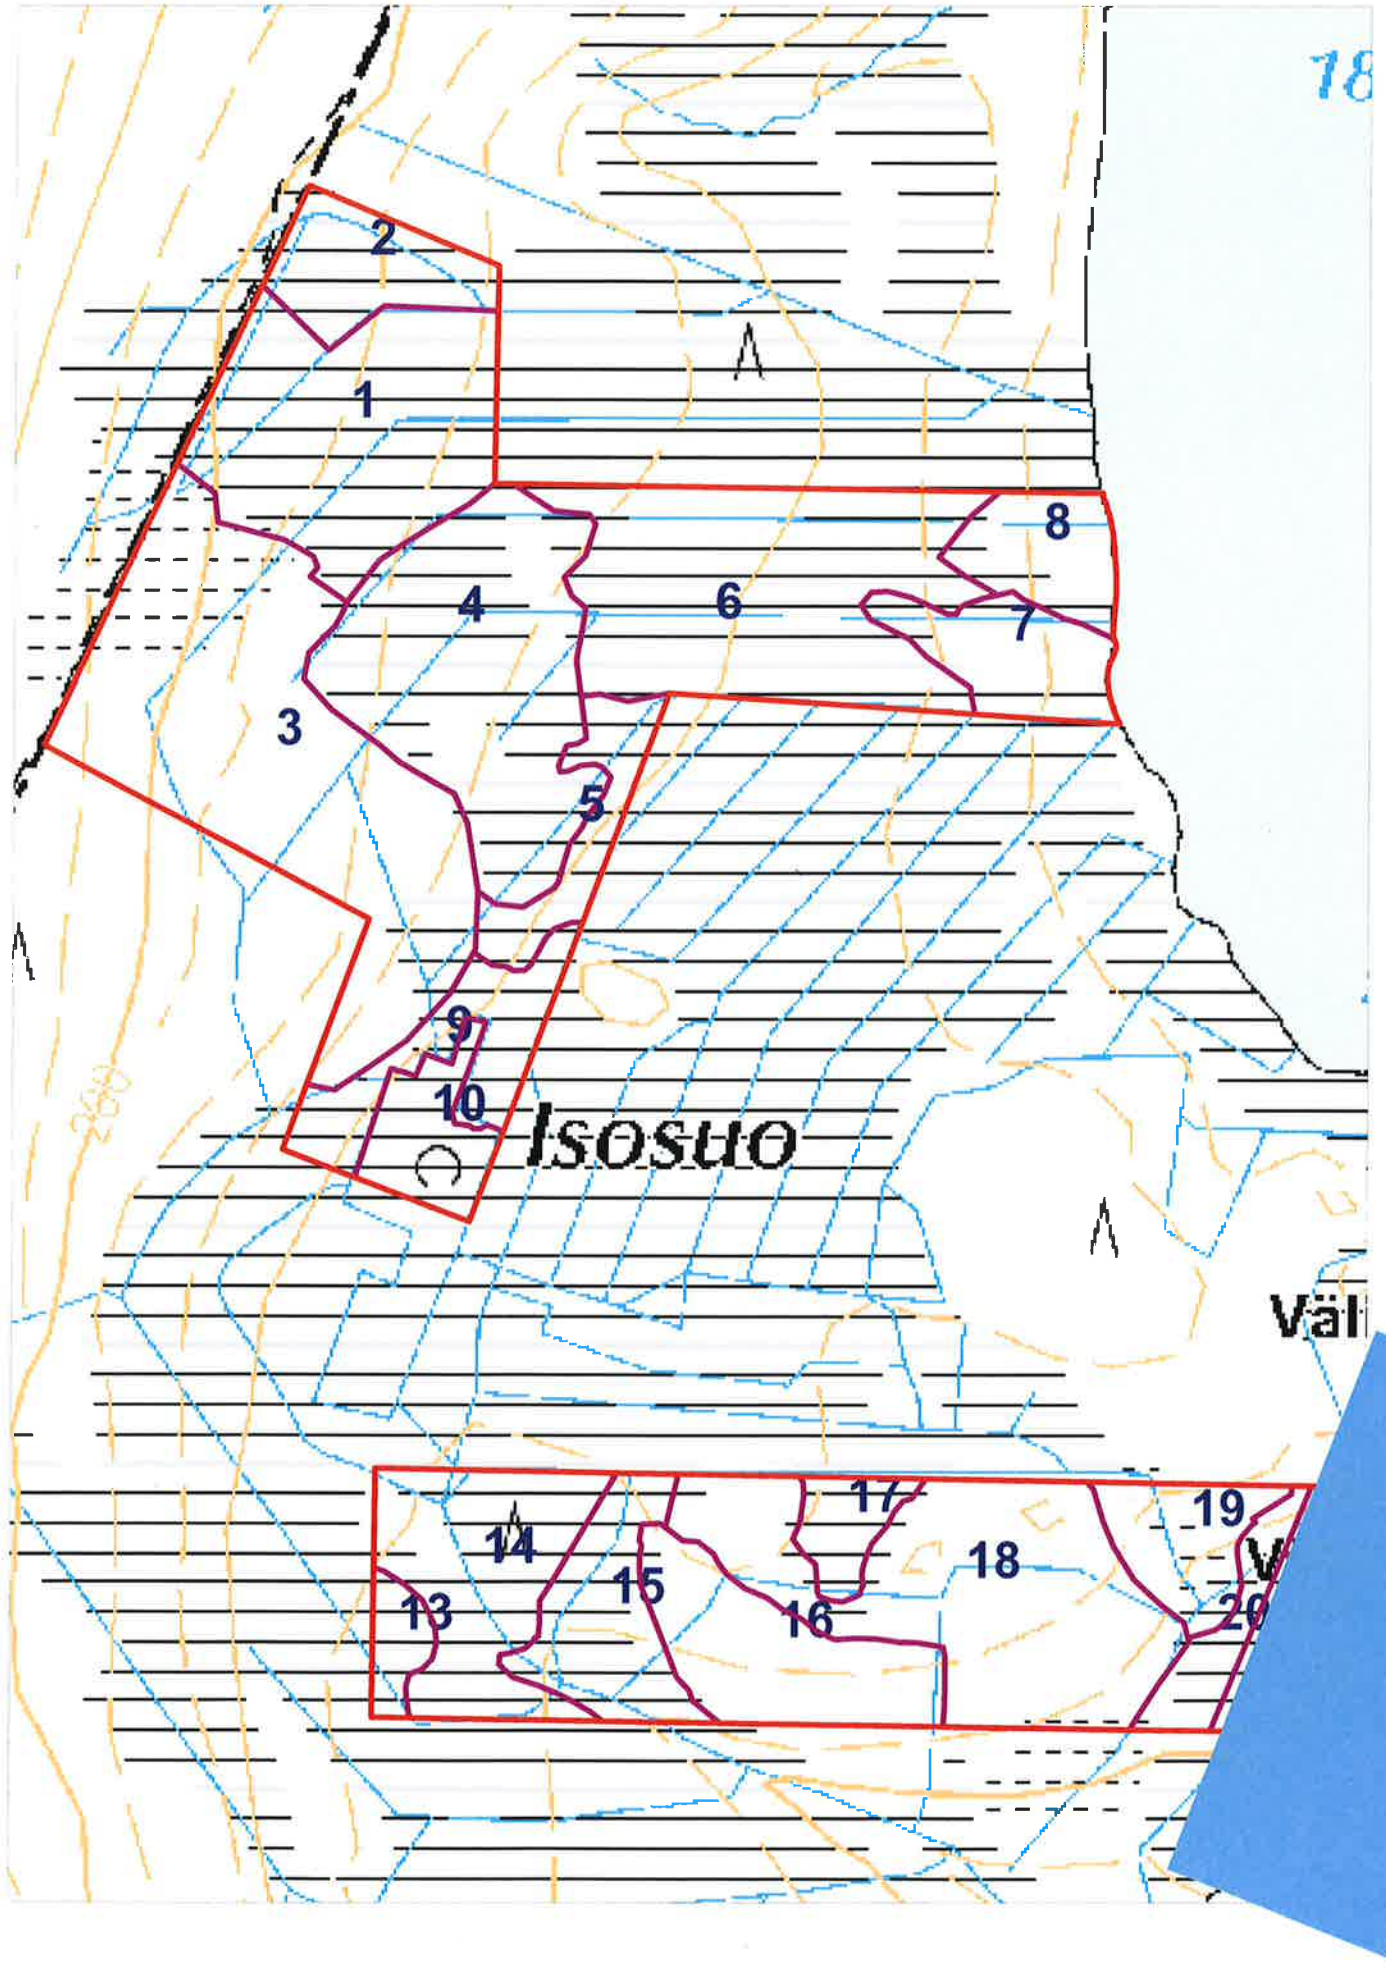

IYY Kainuu Ry., LKV
Kunta: 697 RISTIJÄRVI
Kylä: 401 RISTIJÄRVI
Tila: 7:39 VÄLITALO

METSÄSUUNNITELMAKARTTA
07.09.2021
Ms: 697 401 227 31,4 ha

© Maanmittauslaitos, lupa nro 3525/MML/16

Kp: 542752, 7162816 Karttalehti: R5114R

1:5000

MHY Kainuu Ry., LKV
Kunta: Ristijärvi
Kylä: RISTIJÄRVI
Tila: VÄLITALO
Kp: 542785, 7162815

KIINTEISTÖKARTTA
7.9.2021 klo 14.24
Kiinteistö: 697-401-7-39
Ala: 31,6 ha
Mittakaava: 1:5000

© MML, © BLOM